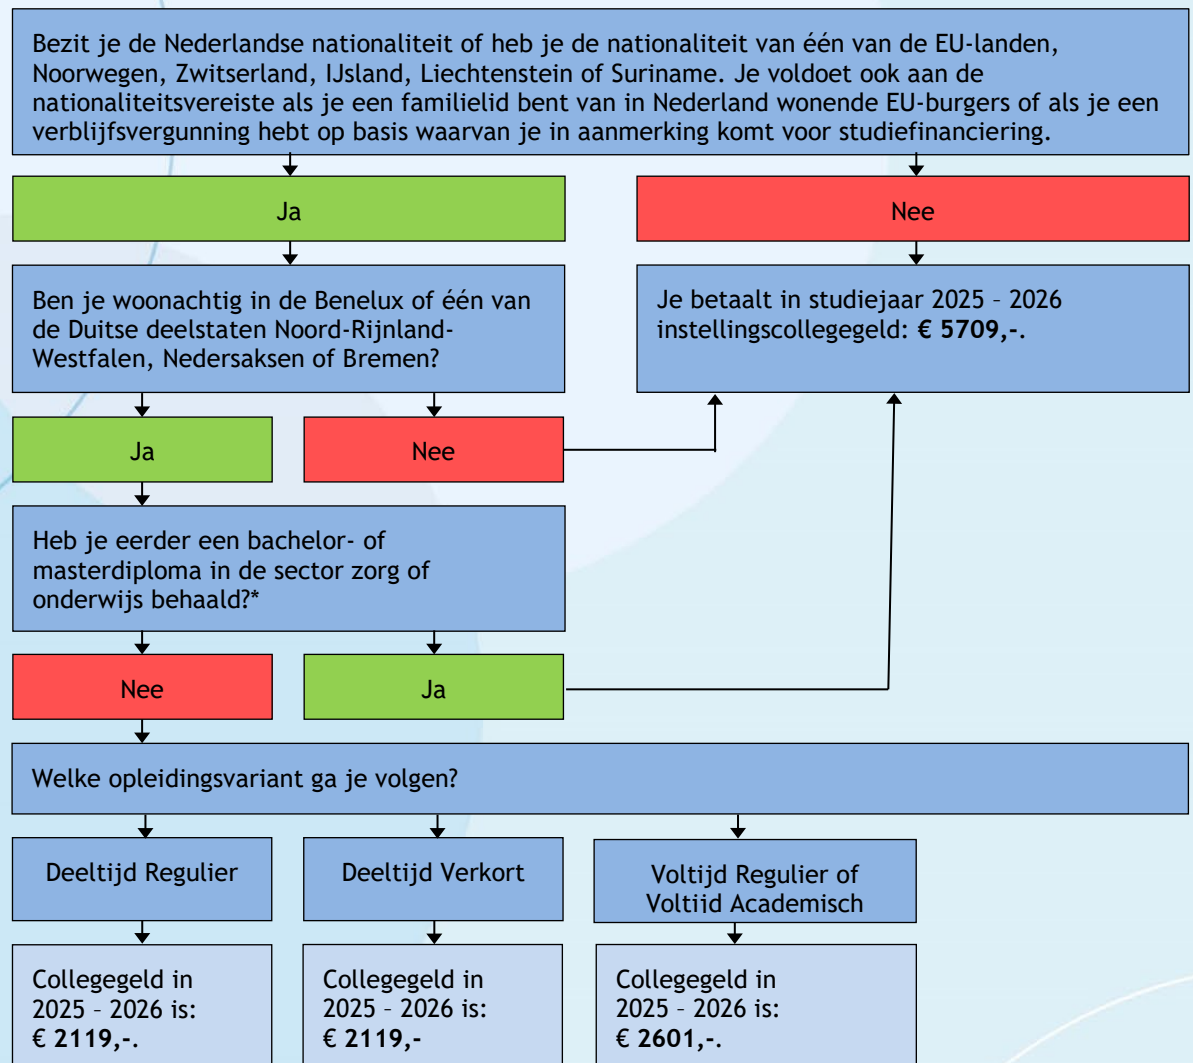

Collegegeldwijzer Pabo 2025-2026

Neem contact met ons op

Als je naar aanleiding van deze collegegeldwijzer nog vragen hebt, neem dan contact op met stip@iselinge.nl, telefoon 0314-374100

* Raadpleeg CROHO om na te gaan of jouw opleiding in één van deze sectoren valt: <https://www.onderwijsinspectie.nl/onderwijssectoren/hoger-onderwijs/sectoren>